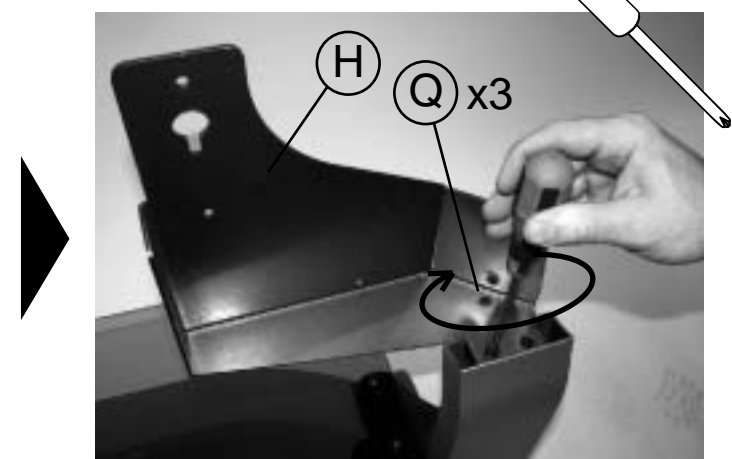

JVC

RK-C35B5S & RK-C42B5S

ALSO
REQUIRED :

SCALE 1:1

MACHINE FIXING KIT, PART No : AEM3465-001A-U

<p>J x8</p> 	<p>L</p> 	<p>M x8</p> 	<p>O</p> 	<p>P</p> 	<p>Q</p> 	<p>R</p> 	<p>S x6</p> 
<p>K x8</p> 	<p>x8</p>	<p>N x8</p> 	<p>x8</p>	<p>x6</p>	<p>x6</p>	<p>x6</p>	<p>T x6</p> 

HAND FIXING KIT, PART No: AEM3466-001A-U

<p>U x8</p> 	<p>V x8</p> 	<p>x6</p> 
--	--	---

JVC

RK-C35B5S & RK-C42B5S

1

2

3

4