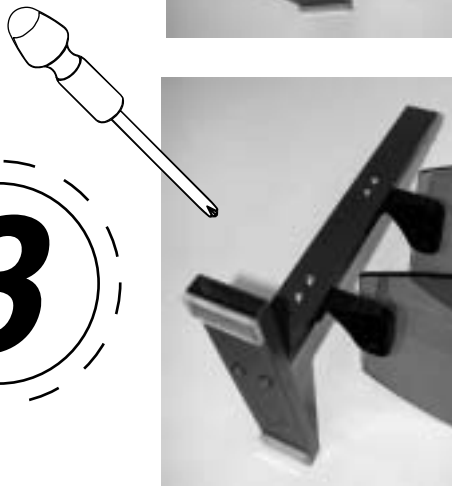

JVC

RK-C35B5S & RK-C42B5S

ALSO
REQUIRED :

SCALE 1:1

MACHINE FIXING KIT, PART No : AEM3465-001A-U

<p>J x8</p> 	<p>L</p> 	<p>M x8</p> 	<p>O</p> 	<p>P</p> 	<p>Q</p> 	<p>R</p> 	<p>S x6</p> 
<p>K x8</p> 	<p>x8</p>	<p>N x8</p> 	<p>x8</p>	<p>x6</p>	<p>x6</p>	<p>x6</p>	<p>T x6</p> 

HAND FIXING KIT, PART No: AEM3466-001A-U

<p>U x8</p> 	<p>V x8</p> 	<p>x6</p> 
--	--	---

JVC

RK-C35B5S & RK-C42B5S

1

2

3

4

Plasma Set