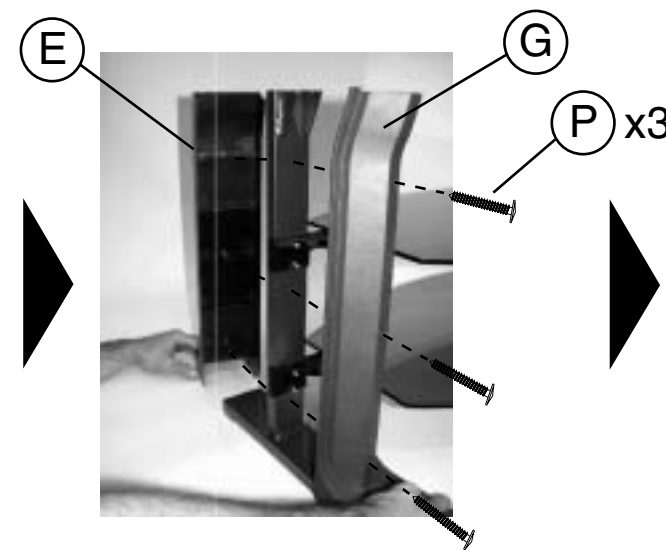

JVC

RK-C35B5S & RK-C42B5S

ALSO
REQUIRED :

SCALE 1:1

MACHINE FIXING KIT, PART No : AEM3465-001A-U

<p>J x8</p> 	<p>L</p> 	<p>M x8</p> 	<p>O</p> 	<p>P</p> 	<p>Q</p> 	<p>R</p> 	<p>S x6</p> 
<p>K x8</p> 	<p>x8</p>	<p>N x8</p> 	<p>x8</p>	<p>x6</p>	<p>x6</p>	<p>x6</p>	<p>T x6</p> 

HAND FIXING KIT, PART No: AEM3466-001A-U

<p>U x8</p> 	<p>V x8</p> 	<p>x6</p> 
--	--	---

JVC

RK-C35B5S & RK-C42B5S

1

2

3

4

Plasma Set