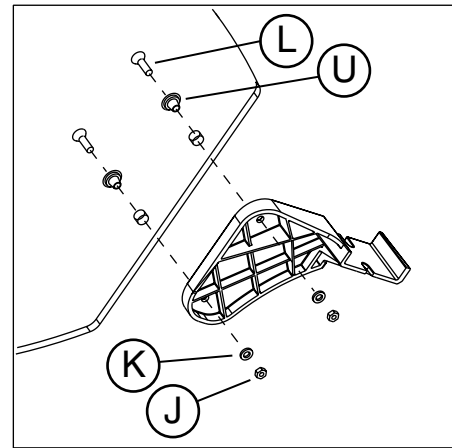

JVC

RK-C35B5S & RK-C42B5S

ALSO
REQUIRED :

SCALE 1:1

MACHINE FIXING KIT, PART No : AEM3465-001A-U

<p>J x8</p> 	<p>L</p> 	<p>M x8</p> 	<p>O</p> 	<p>P</p> 	<p>Q</p> 	<p>R</p> 	<p>S x6</p> 
<p>K x8</p> 	<p>x8</p>	<p>N x8</p> 	<p>x8</p>	<p>x6</p>	<p>x6</p>	<p>x6</p>	<p>T x6</p> 

HAND FIXING KIT, PART No: AEM3466-001A-U

<p>U x8</p> 	<p>V x8</p> 	<p>x6</p> 
--	--	---

JVC

RK-C35B5S & RK-C42B5S

1

2

3

4