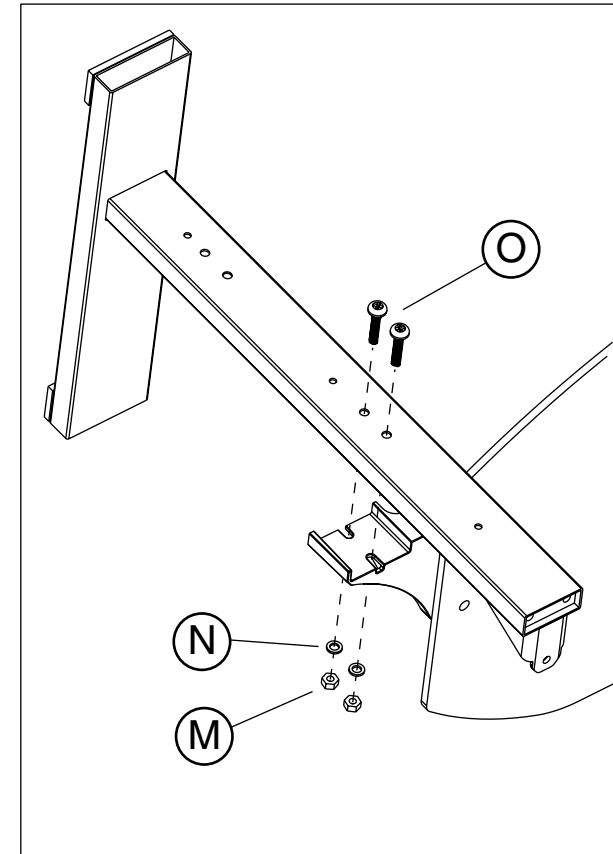

JVC

RK-C35B5S & RK-C42B5S

ALSO
REQUIRED :

SCALE 1:1

MACHINE FIXING KIT, PART No : AEM3465-001A-U

<p>J x8</p> 	<p>L</p> 	<p>M x8</p> 	<p>O</p> 	<p>P</p> 	<p>Q</p> 	<p>R</p> 	<p>S x6</p> 
<p>K x8</p> 	<p>x8</p>	<p>N x8</p> 	<p>x8</p>	<p>x6</p>	<p>x6</p>	<p>x6</p>	<p>T x6</p> 

HAND FIXING KIT, PART No: AEM3466-001A-U

<p>U x8</p> 	<p>V x8</p> 	<p>x6</p> 
--	--	---

JVC

RK-C35B5S & RK-C42B5S

1

2

3

4