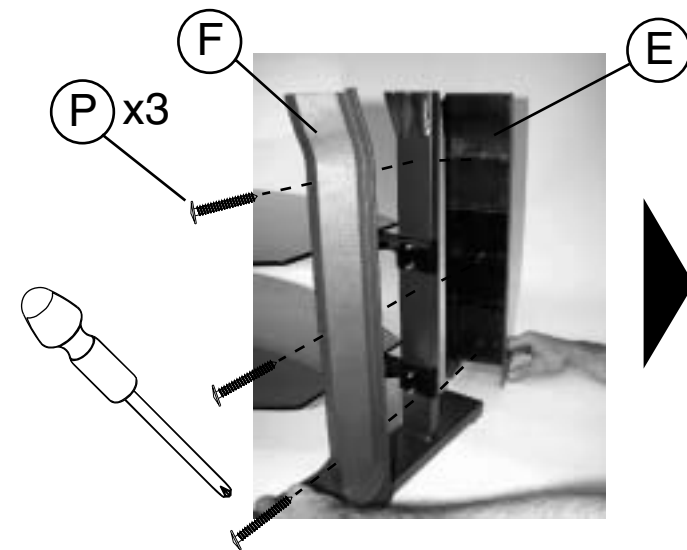

JVC

RK-C35B5S & RK-C42B5S

ALSO
REQUIRED :

SCALE 1:1

MACHINE FIXING KIT, PART No : AEM3465-001A-U

<p>J x8</p> 	<p>L</p> 	<p>M x8</p> 	<p>O</p> 	<p>P</p> 	<p>Q</p> 	<p>R</p> 	<p>S x6</p> 
<p>K x8</p> 	<p>x8</p>	<p>N x8</p> 	<p>x8</p>	<p>x6</p>	<p>x6</p>	<p>x6</p>	<p>T x6</p> 

HAND FIXING KIT, PART No: AEM3466-001A-U

<p>U x8</p> 	<p>V x8</p> 	<p>x6</p> 
--	--	---

JVC

RK-C35B5S & RK-C42B5S

1

2

3

4