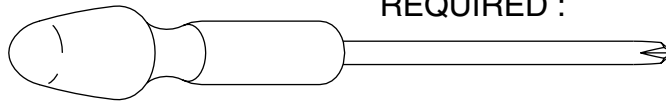

JVC

RK-C35B5S & RK-C42B5S

ALSO
REQUIRED :

SCALE 1:1

MACHINE FIXING KIT, PART No : AEM3465-001A-U

<p>J x8</p> 	<p>L</p> 	<p>M x8</p> 	<p>O</p> 	<p>P</p> 	<p>Q</p> 	<p>R</p> 	<p>S x6</p> 
<p>K x8</p> 	<p>x8</p>	<p>N x8</p> 	<p>x8</p>	<p>x6</p>	<p>x6</p>	<p>x6</p>	<p>T x6</p> 

HAND FIXING KIT, PART No: AEM3466-001A-U

<p>U x8</p> 	<p>V x8</p> 	<p>x6</p> 
--	--	---

JVC

RK-C35B5S & RK-C42B5S

1

2

3

4