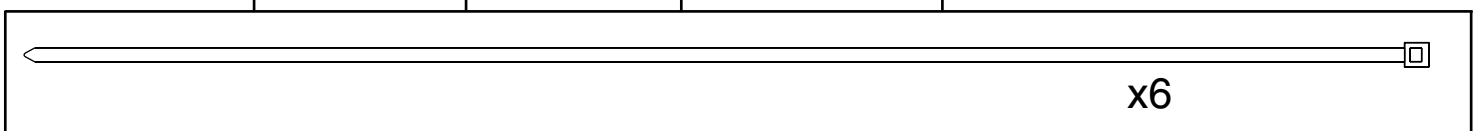

JVC

RK-C35B5S & RK-C42B5S

ALSO
REQUIRED :

SCALE 1:1

MACHINE FIXING KIT, PART No : AEM3465-001A-U

<p>J x8</p> 	<p>L</p> 	<p>M x8</p> 	<p>O</p> 	<p>P</p> 	<p>Q</p> 	<p>R</p> 	<p>S x6</p> 
<p>K x8</p> 	<p>x8</p>	<p>N x8</p> 	<p>x8</p>	<p>x6</p>	<p>x6</p>	<p>x6</p>	<p>T x6</p> 

HAND FIXING KIT, PART No: AEM3466-001A-U

<p>U x8</p> 	<p>V x8</p> 	<p>x6</p> 
--	--	---

JVC

RK-C35B5S & RK-C42B5S

1

2

3

4