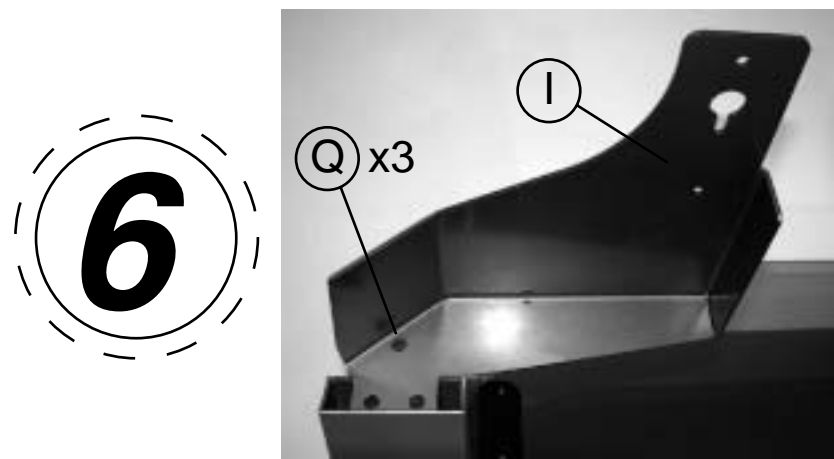

JVC

RK-C35B5S & RK-C42B5S

ALSO
REQUIRED :

SCALE 1:1

MACHINE FIXING KIT, PART No : AEM3465-001A-U

<p>J x8</p> 	<p>L</p> 	<p>M x8</p> 	<p>O</p> 	<p>P</p> 	<p>Q</p> 	<p>R</p> 	<p>S x6</p> 
<p>K x8</p> 	<p>x8</p>	<p>N x8</p> 	<p>x8</p>	<p>x6</p>	<p>x6</p>	<p>x6</p>	<p>T x6</p> 

HAND FIXING KIT, PART No: AEM3466-001A-U

<p>U x8</p> 	<p>V x8</p> 	<p>x6</p> 
--	--	---

JVC

RK-C35B5S & RK-C42B5S

1

2

3

4