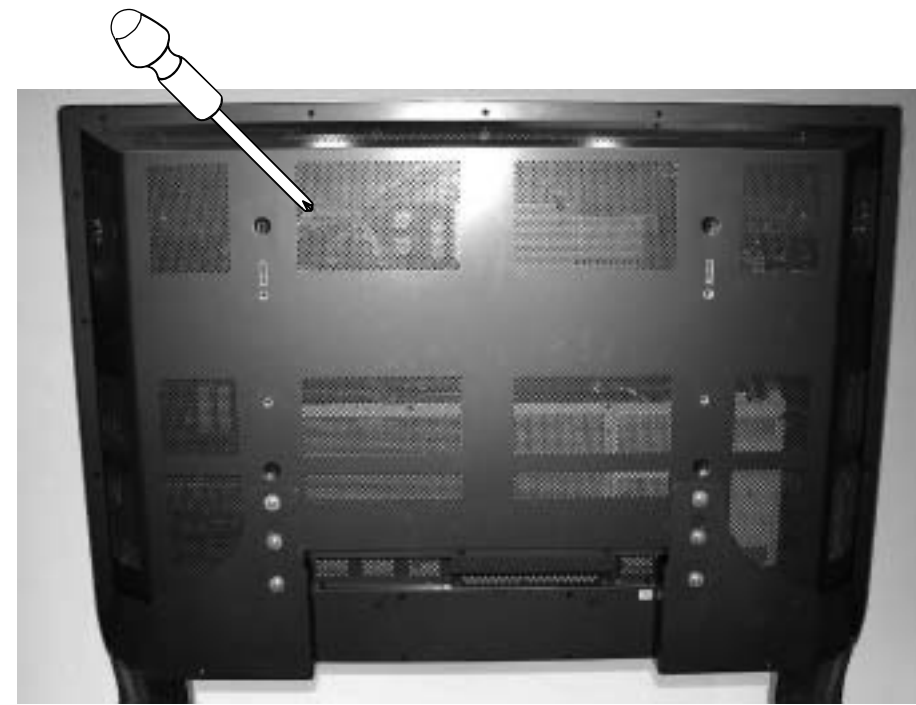

JVC

RK-C35B5S & RK-C42B5S

ALSO
REQUIRED :

SCALE 1:1

MACHINE FIXING KIT, PART No : AEM3465-001A-U

<p>J x8</p> 	<p>L</p> 	<p>M x8</p> 	<p>O</p> 	<p>P</p> 	<p>Q</p> 	<p>R</p> 	<p>S x6</p> 
<p>K x8</p> 	<p>x8</p>	<p>N x8</p> 	<p>x8</p>	<p>x6</p>	<p>x6</p>	<p>x6</p>	<p>T x6</p> 

HAND FIXING KIT, PART No: AEM3466-001A-U

<p>U x8</p> 	<p>V x8</p> 	<p>x6</p> 
--	--	---

JVC

RK-C35B5S & RK-C42B5S

1

2

3

4

Plasma Set