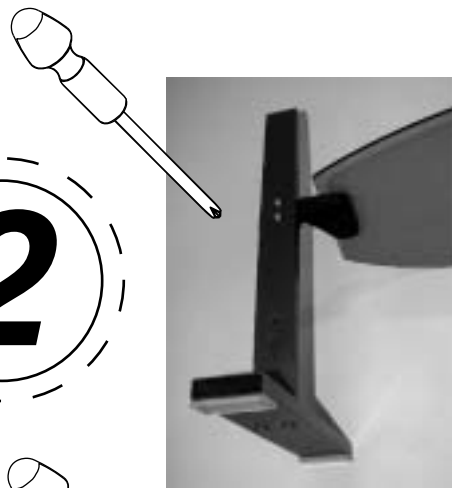

JVC

RK-C35B5S & RK-C42B5S

ALSO
REQUIRED :

SCALE 1:1

MACHINE FIXING KIT, PART No : AEM3465-001A-U

<p>J x8</p> 	<p>L</p> 	<p>M x8</p> 	<p>O</p> 	<p>P</p> 	<p>Q</p> 	<p>R</p> 	<p>S x6</p> 
<p>K x8</p> 	<p>x8</p>	<p>N x8</p> 	<p>x8</p>	<p>x6</p>	<p>x6</p>	<p>x6</p>	<p>T x6</p> 

HAND FIXING KIT, PART No: AEM3466-001A-U

<p>U x8</p> 	<p>V x8</p> 	<p>x6</p> 
--	--	---

JVC

RK-C35B5S & RK-C42B5S

1

2

3

4

Plasma Set