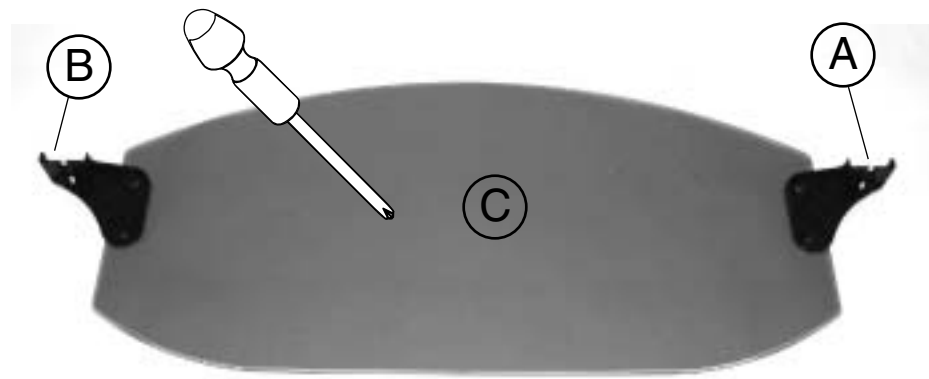

JVC

RK-C35B5S & RK-C42B5S

ALSO
REQUIRED :

SCALE 1:1

MACHINE FIXING KIT, PART No : AEM3465-001A-U

<p>J x8</p> 	<p>L</p> 	<p>M x8</p> 	<p>O</p> 	<p>P</p> 	<p>Q</p> 	<p>R</p> 	<p>S x6</p> 
<p>K x8</p> 	<p>x8</p>	<p>N x8</p> 	<p>x8</p>	<p>x6</p>	<p>x6</p>	<p>x6</p>	<p>T x6</p> 

HAND FIXING KIT, PART No: AEM3466-001A-U

<p>U x8</p> 	<p>V x8</p> 	<p>x6</p> 
--	--	---

JVC

RK-C35B5S & RK-C42B5S

1

2

3

4